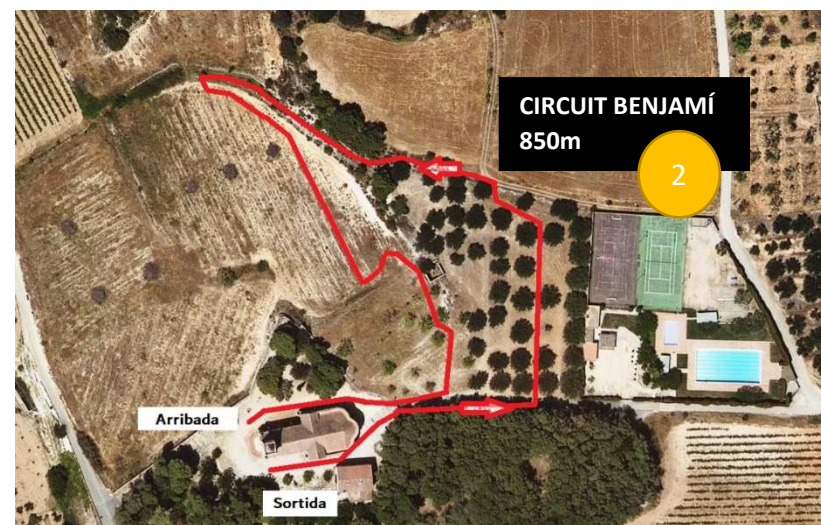

II CROS ESCOLAR DE BRÀFIM

Diumenge 25 de Febrer de 2024

Zona Ermita de Loreto de Bràfim

JOCS ESPORTIUS ESCOLARS DE CATALUNYA

A.F.A Escola Sant Jaume de Bràfim

ORGANITZA:

AFA ESCOLA SANT JAUME DE BRÀFIM

AMB EL SUPORT DE:

S'aconsella que s'aparqui baix al poble i es puji a l'ermita caminant (10min aprox). Durant la carrera es tallarà l'accés a l'ermita. Es recomana que s'arribi amb temps.

Gràcies per participar!