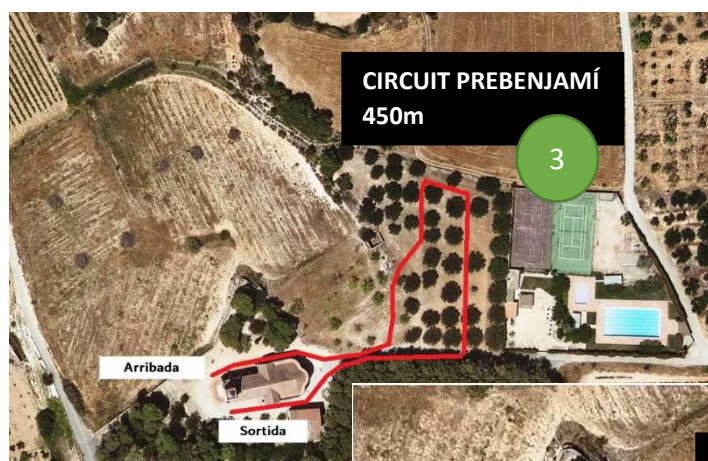

HORARIS I DISTÀNCIES:

HORARI	CATEGORIA	ANY	DISTÀNCIA aprox	CIRCUIT
10:30h	ALEVÍ (6è) - INFANTIL	2012/11/10	1000 m	1
10:40h	ALEVÍ (5è)	2013	1000 m	1
10:50h	BENJAMÍ (4rt)	2014	850 m	2
11:00h	BENJAMÍ (3r)	2015	850 m	2
11:10h	PREBENJAMI (2n)	2016	450 m	3
11:20h	PREBENJAMI (1er)	2017	450 m	3
11:30h	I5	2018	200 m	4 (2 voltes)
11:40h	I4	2019	100 m	4
11:50h	I3	2020	100 m	4

S'aconsella que s'aparqui baix al poble i es puji a l'ermita caminant (10min aprox). Durant la carrera es tallarà l'accés a l'ermita. Es recomana que s'arribi amb temps.

Gràcies per participar!