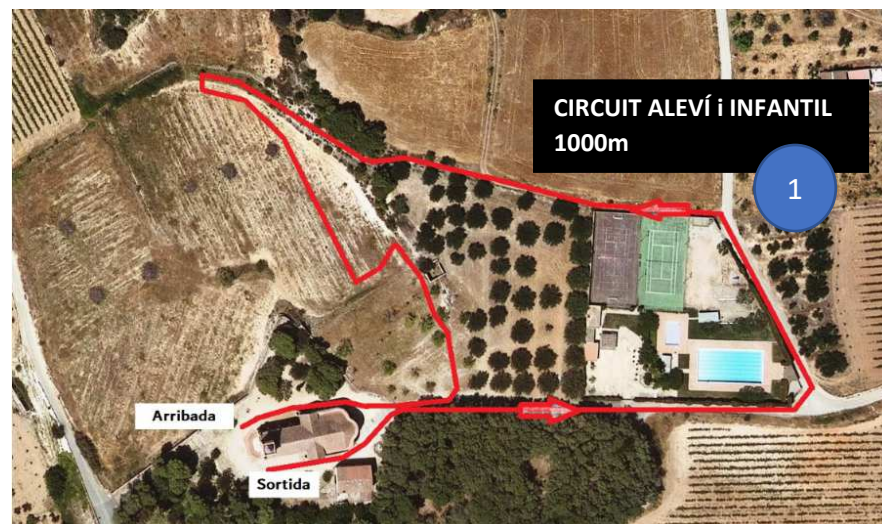

II CROS ESCOLAR DE BRÀFIM

Diumenge 25 de Febrer de 2024

Zona Ermita de Loreto de Bràfim

JOCS ESPORTIUS ESCOLARS DE CATALUNYA

A.F.A Escola Sant Jaume de Bràfim

ORGANITZA:

AFA ESCOLA SANT JAUME DE BRÀFIM

AMB EL SUPORT DE:

S'aconsella que s'aparqui baix al poble i es puji a l'ermita caminant (10min aprox). Durant la carrera es tallarà l'accés a l'ermita. Es recomana que s'arribi amb temps.

Gràcies per participar!